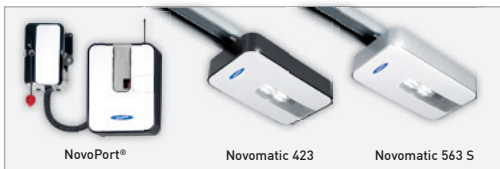

NOVOFERM GARAGENTOR-ANTRIEB IHRER WAHL